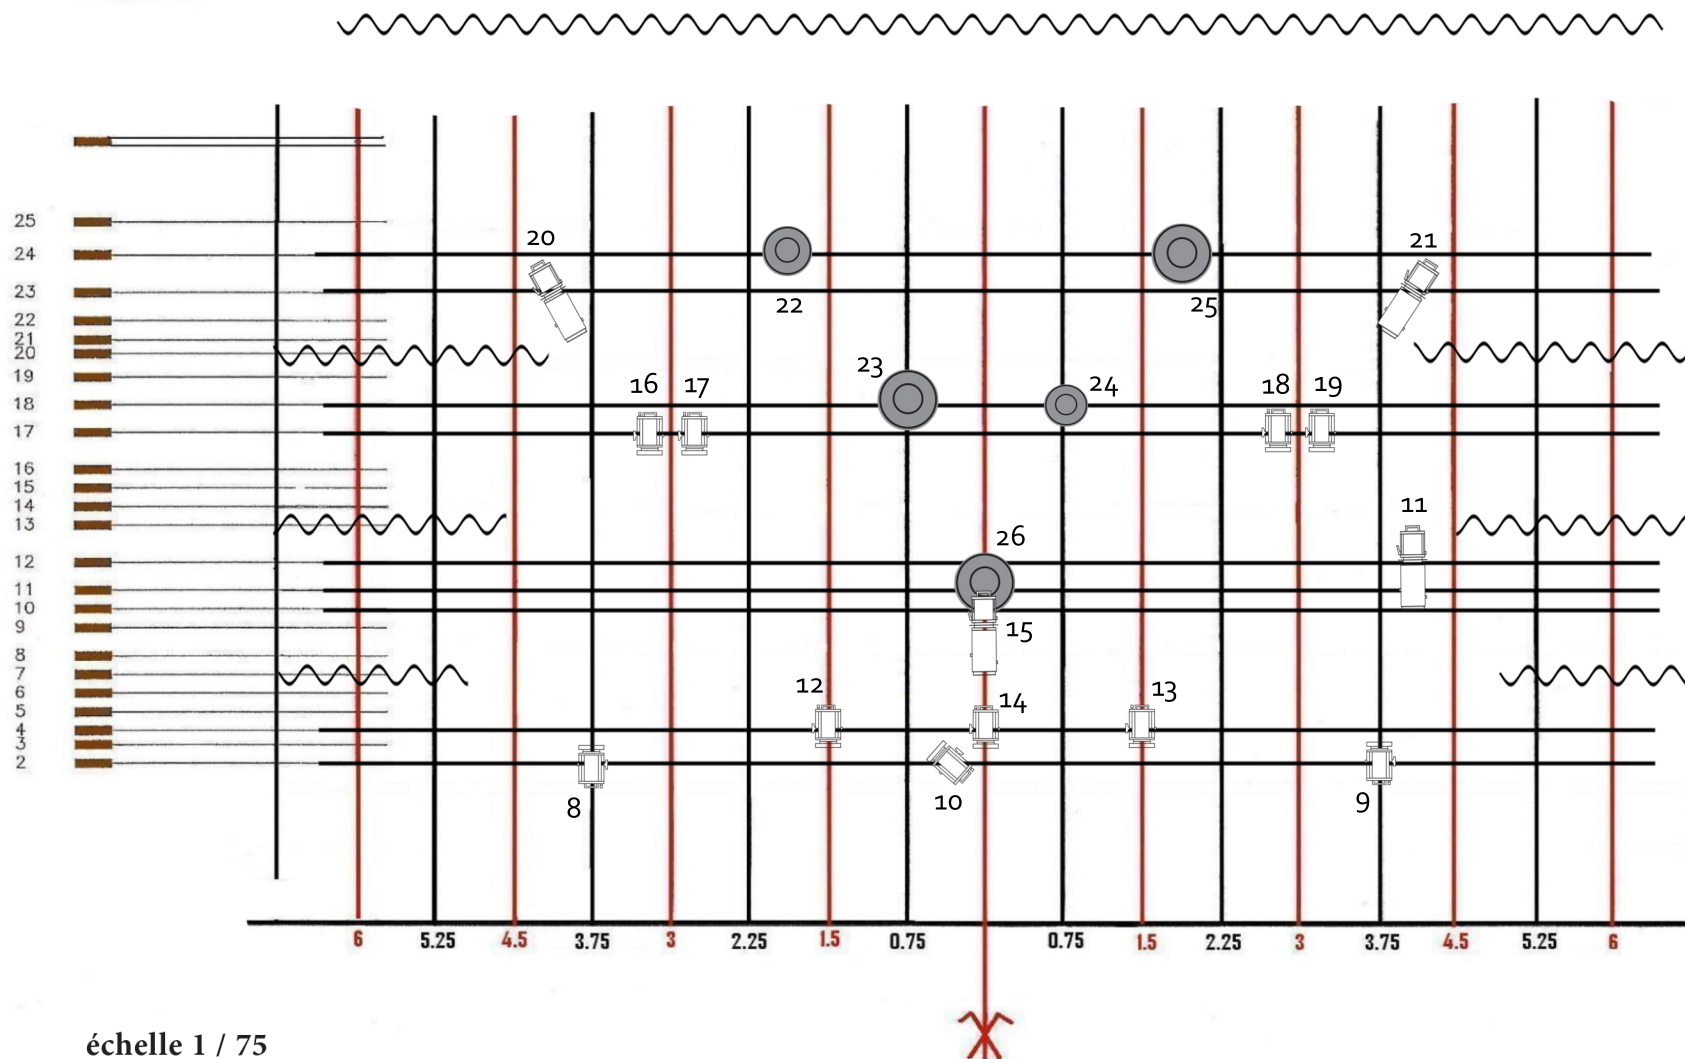

PLAN DES PERCHES

Philomène

Régie lumière:
Tonny 06.85.71.06.18

échelle 1 / 75